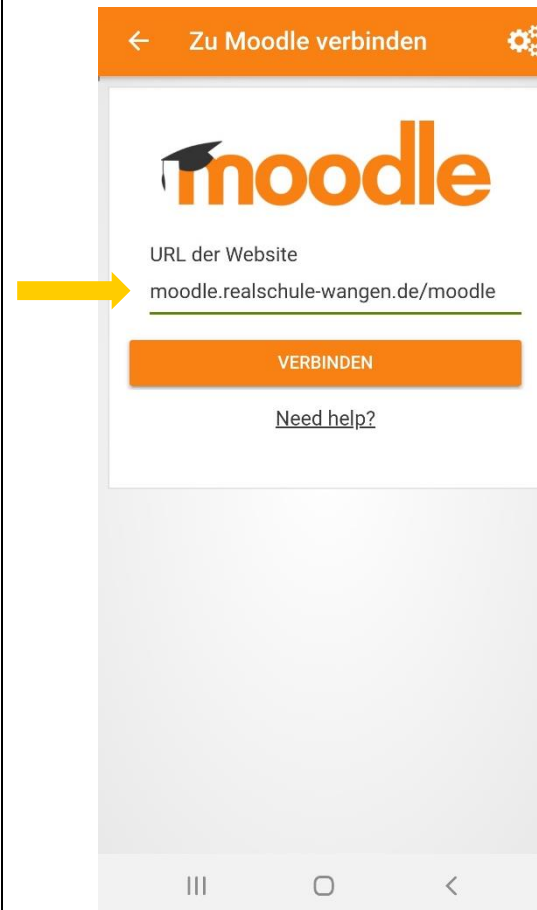

Google Play für Android

App Store für iOS

Die **Moodle-URL** der Realschule eingeben:

moodle.realschule-wangen.de/moodle

„**Verbinden**“ klicken.

Anmeldename eingeben.

Kennwort eingeben.

Auf „**Anmelden**“ klicken.